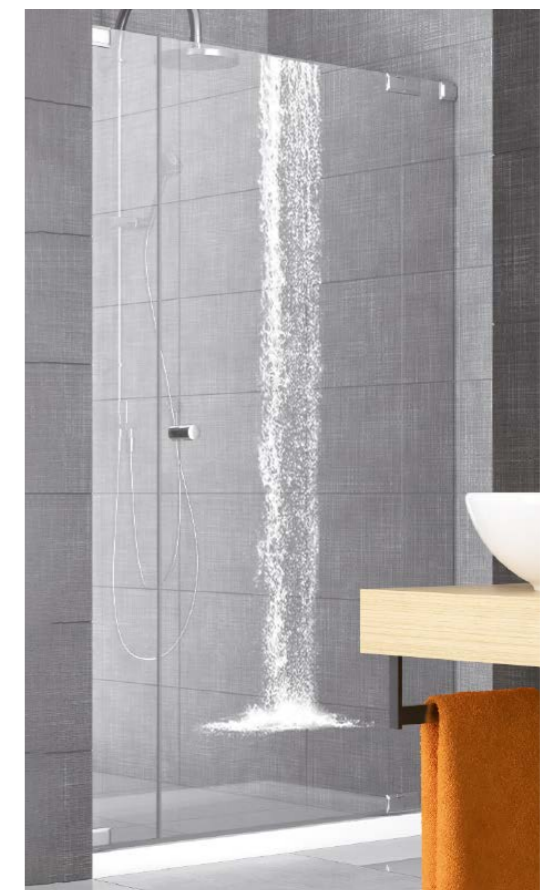

Je nach Duschmodell ist die gesamte Nischenbreite für den **bequemen Zugang** nutzbar. Maximaler **Komfort auf kleinstem Raum** ist somit realisierbar.

TYP ND 5030

TYP ND 5031

TYP ND 5032

TYP ND 5033

SATINO