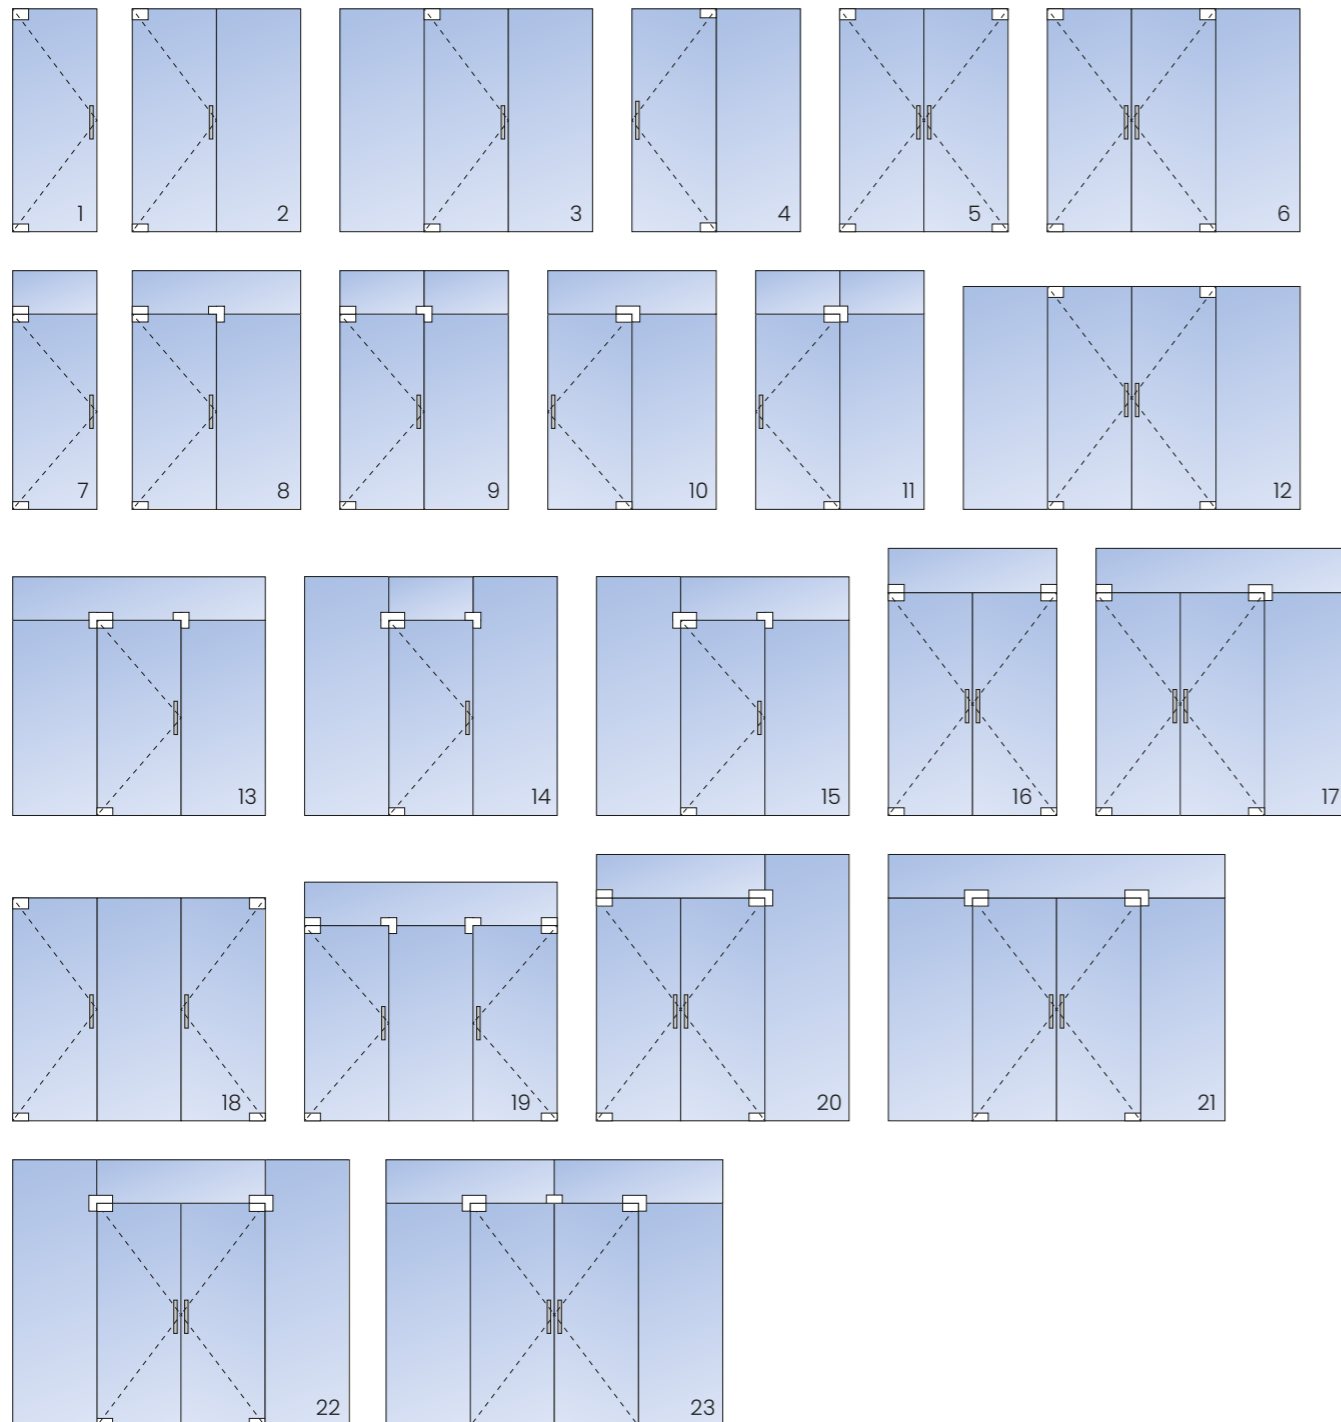

GLASANLAGEN

Glasanlagen verbinden **Eleganz** mit höchster **Funktionalität**. Entdecken Sie die Vielfältigkeit beim Einsatz von Glasanlagen als **Raumtrenner** oder **Windfang**.

Es gibt nahezu **keine Grenzen** bei der Gestaltung einer Anlage. Der Architekt oder Bauherr hat freie Hand in der Realisierung seines Projektes.

Folgend finden Sie Anwendungsbeispiele für **Pendeltüranlagen**. Wir beraten Sie gern im Detail zu Ihrem Projekt.