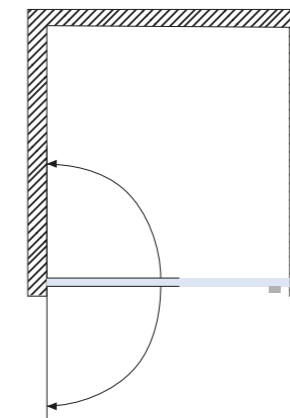

KLARGLAS

NISCHENDUSCHEN

Nischenduschen mit Drehtüren sind insbesondere für **kleine Bäder** geeignet. Die Duschverglasung ist je nach Bandausrichtung, z.B. Pendeltürband, nach **innen und außen zu öffnen**.

Je nach Duschmodell ist die gesamte Nischenbreite für den **bequemen Zugang** nutzbar. Maximaler **Komfort auf kleinstem Raum** ist somit realisierbar.

TYP ND 5031