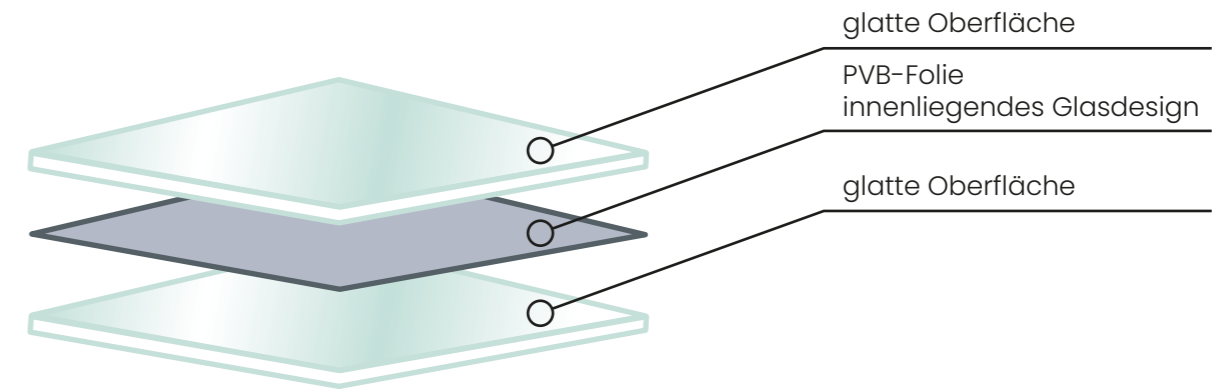

VSG Matt

VSG Premium Verbundsicherheitsglas

VSG Polar White

VSG Black

KOMFORTZONE

Blickdichte Glastüren von Lienbacher sind ideal für Ihren Bad- und Wellnessbereich. Diese Glastüren bieten Ihnen einen **lichtdurchfluteten Raum** mit gleichzeitiger **Privatsphäre**.