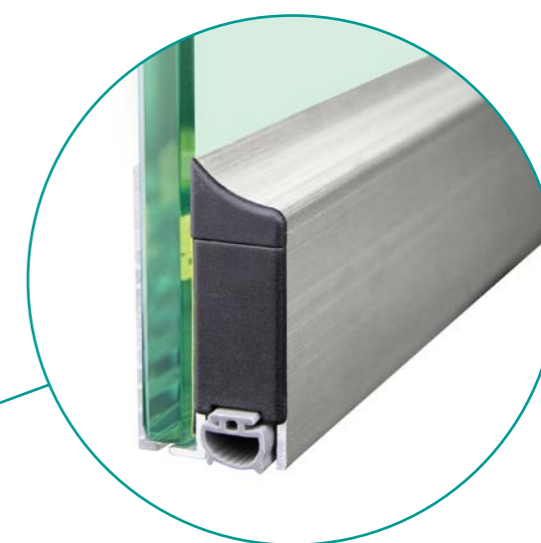

DESIGN 380N
DARK GREY

SICHERHEIT IM HOMEOFFICE

KLARGLAS

Energie sparen

Schallschutz

Staubschutz

Mit Absenkrichtungen sichern Sie Ihren Raum ideal vor Zugluft, Lärm und Staub ab.

RAUMKONZEPTE