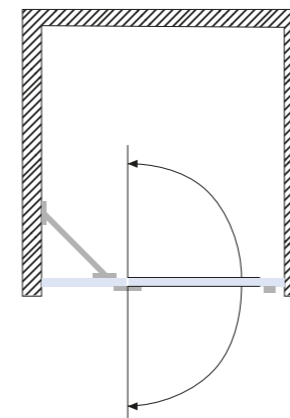

KLARGLAS

NISCHENDUSCHEN

Nischenduschen mit Drehtüren sind insbesondere für **kleine Bäder** geeignet. Die Duschverglasung ist je nach Bandausrichtung, z.B. Pendeltürband, nach **innen und außen zu öffnen**.

Je nach Duschmodell ist die gesamte Nischenbreite für den **bequemen Zugang** nutzbar. Maximaler **Komfort auf kleinstem Raum** ist somit realisierbar.

TYP ND 5030