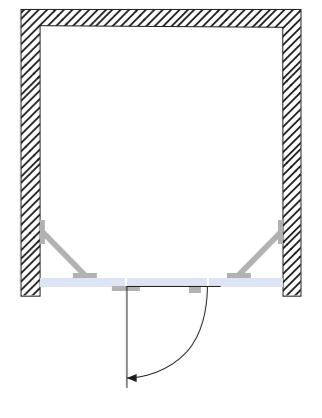

Je nach Duschmodell ist die gesamte Nischenbreite für den **bequemen Zugang** nutzbar. Maximaler **Komfort auf kleinstem Raum** ist somit realisierbar.

TYP ND 5030

TYP ND 5031

TYP ND 5032

TYP ND 5033

SATINO