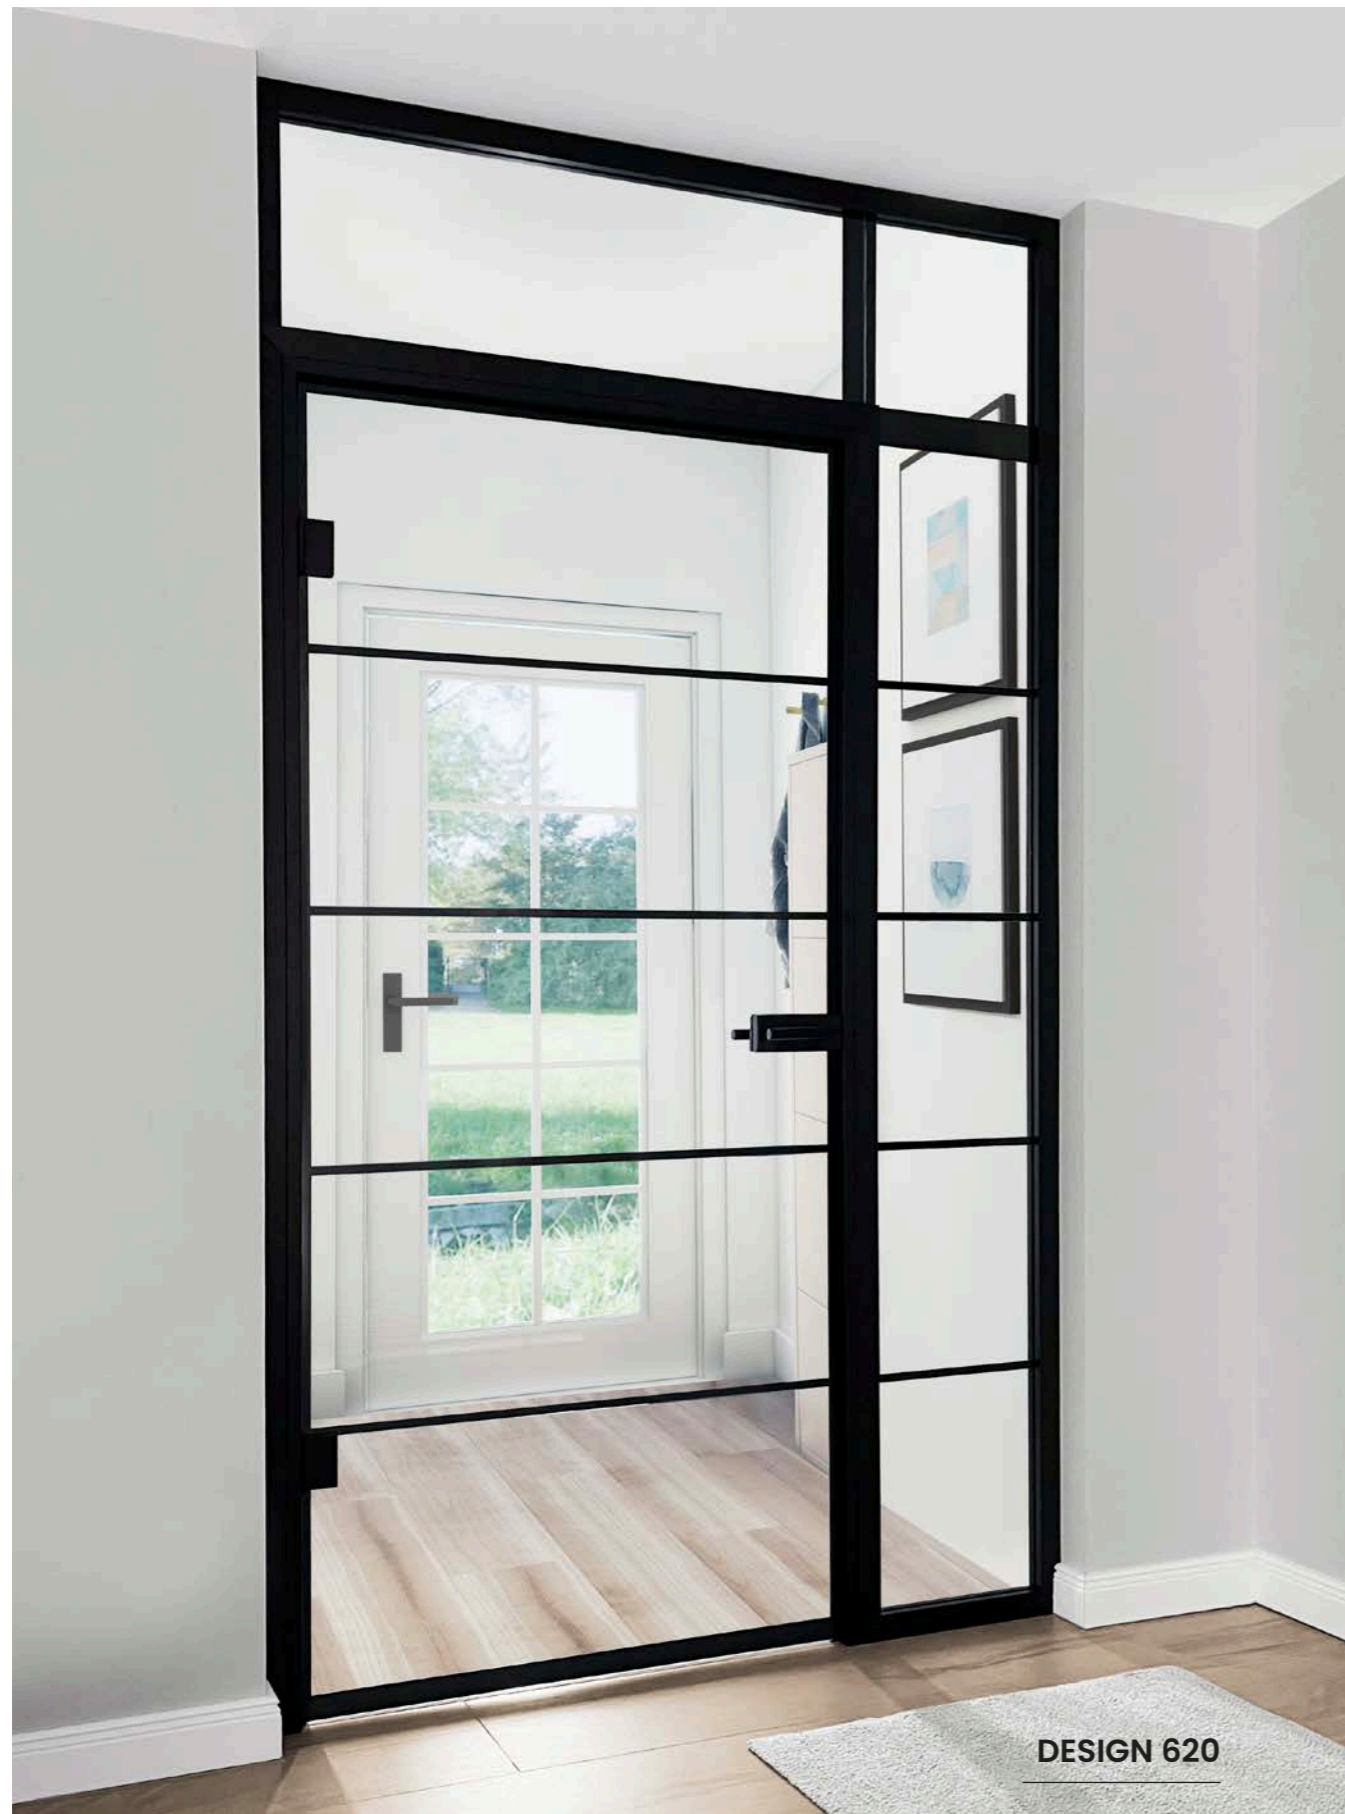

Windfangelement **MIT DREHTÜR**