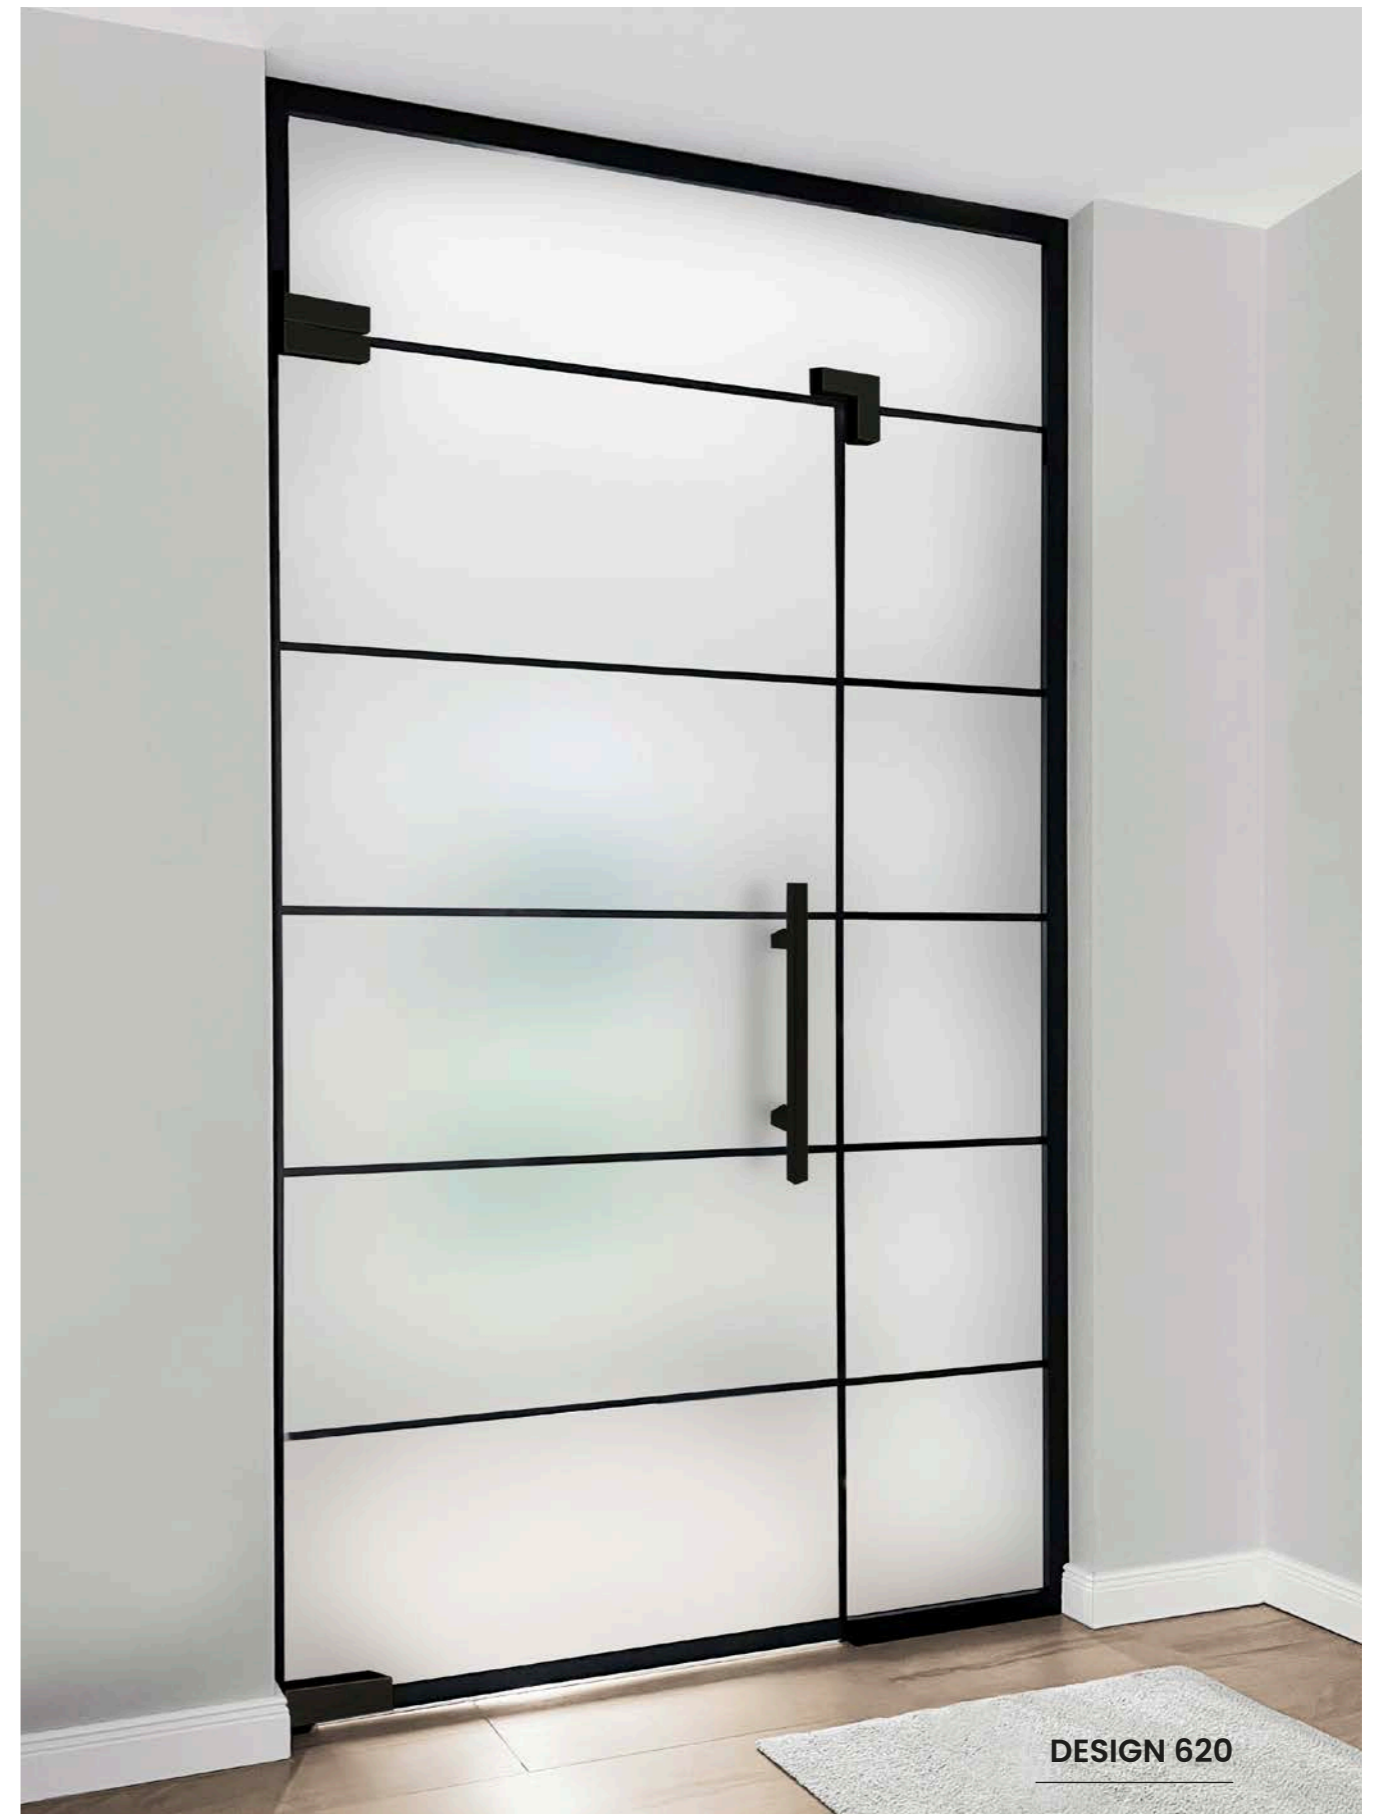

Windfangelement **MIT PENDELTÜR BLICKDICHT**