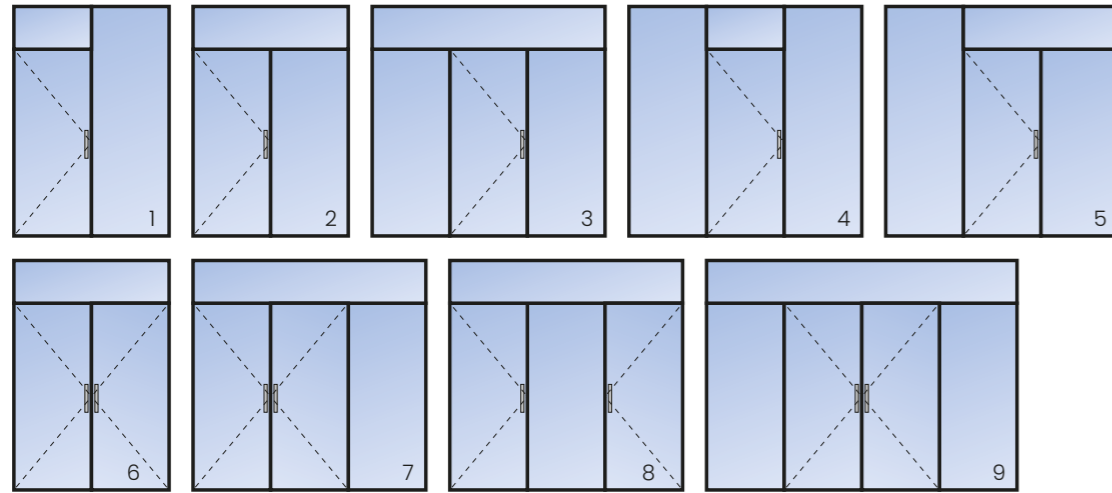

Gerahmte Glasanlagen für eine **schnelle** und **kosteneffiziente Umsetzung** Ihres Raumkonzeptes – Gläserne Raumgliederung mit **personalisierten Gestaltungsideen** lassen sich durch die Verwendung von farbigen, bedruckten oder matten Glasflächen umsetzen.

Folgend finden Sie Anwendungsbeispiele.
Wir beraten Sie gern im Detail zu Ihrem Projekt.

DESIGN BUSINESS
MATTIERUNG SICHTSCHUTZ